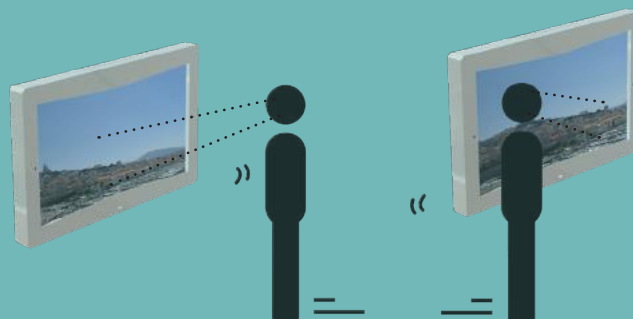

**Nos fenêtres virtuelles vous offrent une vue
en direct sur l'extérieur de votre choix !**

-  *Installez notre écran où vous le souhaitez*
-  *Choisissez une vue en direct: une caméra sur votre bâtiment, ou une webcam sur le lieu de votre choix (déploiement en cours)*
-  *Interactif : déplacez-vous devant l'écran et l'angle de vue s'adapte à vos mouvements, comme une vraie fenêtre*

✦ Réhabilitation / valorisation des espaces aveugles

👜 Amélioration des conditions de travail

3 MODÈLES

WinACTIV : une fenêtre interactive et connectée prête à accrocher au mur

WinCLASSIC : une fenêtre connectée prête à accrocher au mur

WinKIT : Transformer votre TV ou votre écran en fenêtre interactive et connectée

Plusieurs tailles d'écran - 40" 55" 65"

Un grand choix de style - voir catalogue

Des vues filmées en directs et en 4K mais aussi des vidéos enregistrées - voir catalogue

Une configuration ergonomique avec l'application WintualSOFT

Économe en énergie : mise en veille et réveil automatique

Des options cumulables : TV, Miroir, Couleurs, etc.

Facile à installer : s'accroche au mur avec un support de TV à la norme VESA.