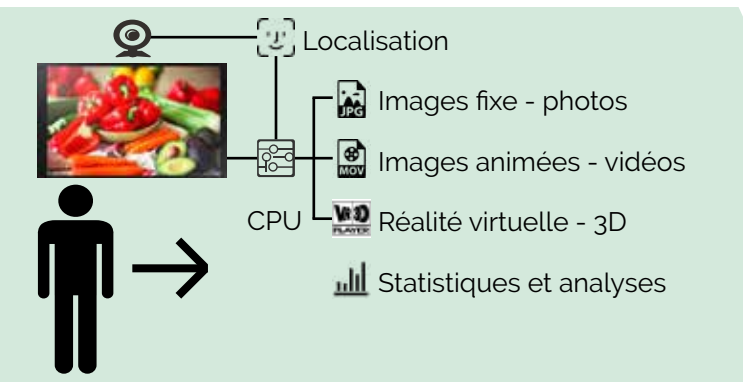

DONNEZ VIE A VOS ECRANS

avec la technologie Wintual Motion System®

Déplacez-vous pour que l'affichage change selon votre position et pour interagir avec l'écran.

Mesurez l'activité et l'audience de votre campagne pour en vérifier l'impact.

Stimulez le sens visuel des visiteurs/clients pour mieux les capter et les engager favorablement !

Améliorer la publicité et la communication digitale (PLV)

Réinventer l'expérience et le parcours client