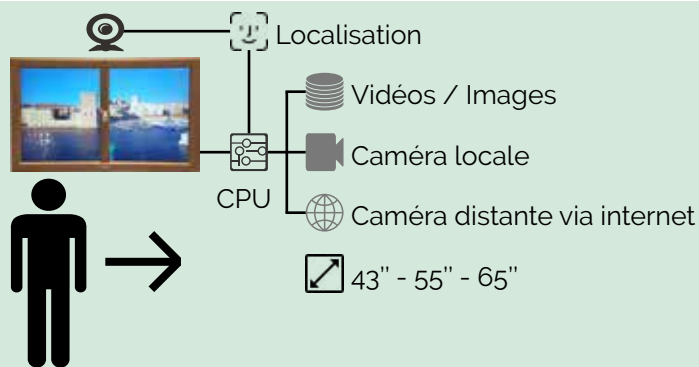

OUVREZ DES FENÊTRES SUR LE MONDE

avec la technologie Wintual Motion System®

Déplacez-vous pour que l'angle de vue s'adapte à votre position comme une vraie fenêtre.

Choisissez une vue enregistrée ou en direct via internet sur un lieu de votre choix.

Installez facilement une fenêtre où vous voulez ... même là où c'est impossible !

Valoriser et réhabiliter les espaces aveugles

Rester connecté avec l'extérieur

Améliorer les conditions de vie ou de travail